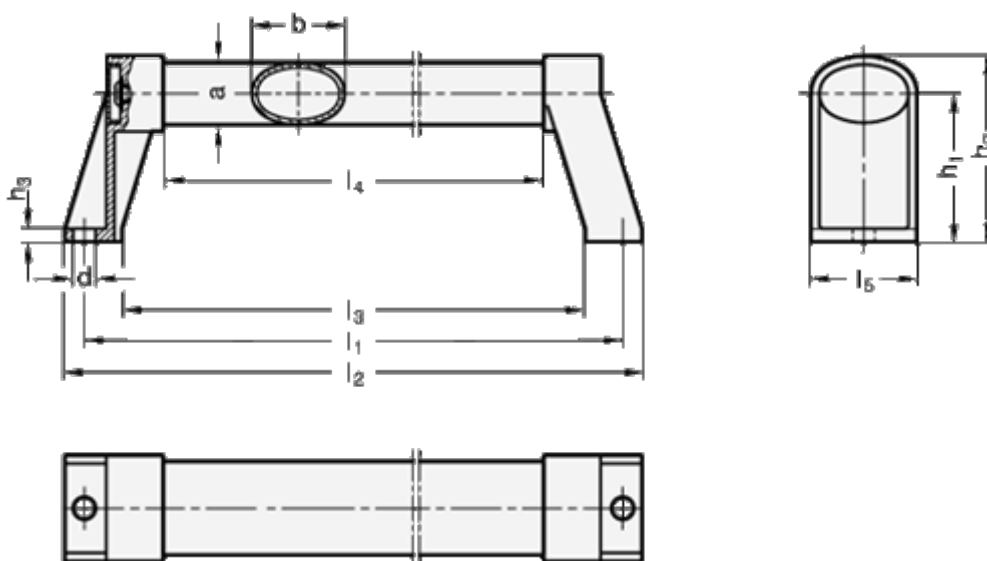

Varenummer: 20334136250ES
Beskrivelse: E+G Ovalt håndtag i aluminium
GN 334.1-36-250-ES

Mål

a = 24	l3 = 221
b = 36	l4 = 189
d = 8.5	l5 = 41
h1 = 57	
h2 = 72	
h3 = 5	
l1 = 250	
l2 = 265	